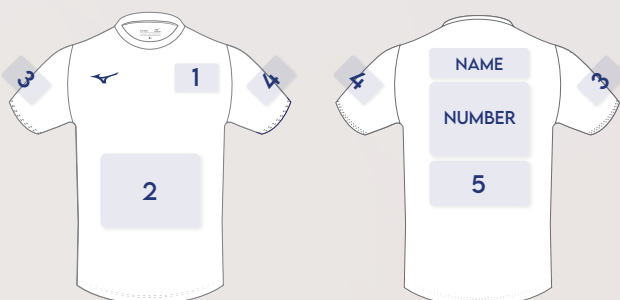

SPONSORS'S POSITION

Rendi unica la tua divisa con l'aggiunta dei loghi. Il numero massimo è di 5 compreso il tuo scudetto. Il posizionamento e le misure sono fisse.